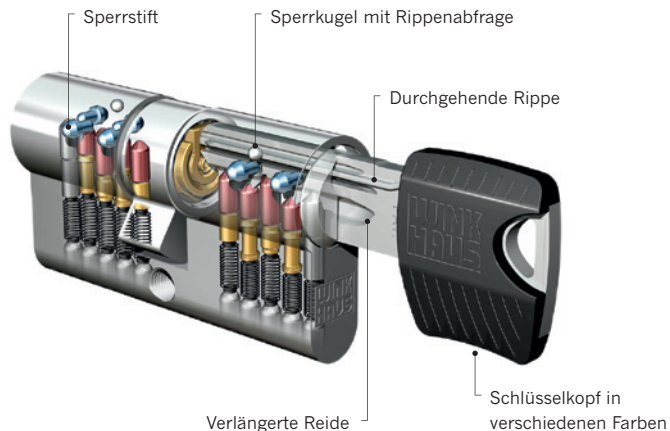

Prägefläche auf der Schlüsselrückseite

Ihr Logo auf jedem Schlüssel

So sieht innovatives Schlüsseldesign von heute aus. Die Formgebung ist dynamisch und ergonomisch zugleich, die Materialkombination aus Neusilber und hochwertigem Kunststoff markant und beständig.

Optional können Sie Ihr Händlerlogo ab Werk einprägen lassen. So sind Sie bei Ihren Kunden immer präsent – auch bei jeder Nachbestellung.

Zeigen Sie Profil mit neuen keyTec RPE/RPS Systemen von Winkhaus. Ihre flexible Antwort auf anspruchsvolle Kundenwünsche!

keyTec RPE.

Raffiniert. Patent. Elegant.

Verkaufsfertig von Winkhaus

Das Schließsystem **keyTec RPE** von Winkhaus ist das innovative Basissystem für die einzelgesicherte Schließung. Das intelligente mechanische Konzept mit einer einzigartigen Kombination von Vorteilen setzt neue Maßstäbe im Markt. Mit dem keyTec RPE System bieten Sie Ihren Kunden modernste Schließtechnik in bewährter Winkhaus Qualität.

keyTec RPE in Ihrem Sortiment

Das System keyTec RPE ist der neue Standard für einzelgesicherte Schließungen, optimal für gleichschließende Zylindersätze, z.B. in Eigenheimen, kleinen Unternehmen, Ladenlokalen etc. Die Schlüssel werden im Winkhaus Werk einsatzfertig konfektioniert und kommen als Handelsware zu Ihnen.