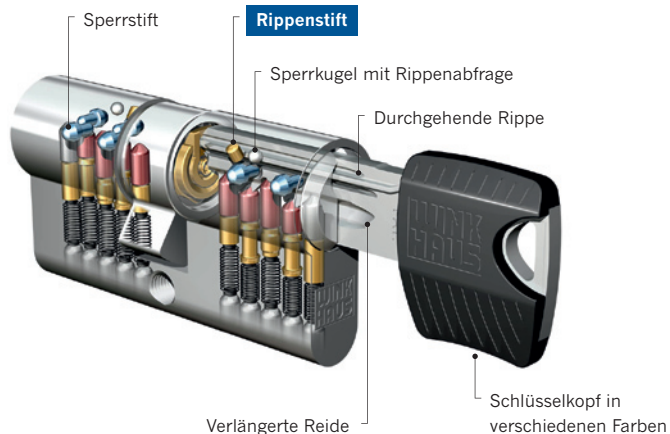

keyTec RPE in Ihrem Sortiment

Das System keyTec RPE ist der neue Standard für einzelgesicherte Schließungen, optimal für gleichschließende Zylindersätze, z.B. in Eigenheimen, kleinen Unternehmen, Ladenlokalen etc. Die Schlüssel werden im Winkhaus Werk einsatzfertig konfektioniert und kommen als Handelsware zu Ihnen.

RPE – die Vorteile im Überblick

- + Für Einzel- und Gleichschließungen
- + Griffiger Schlüssel aus Neusilber mit hochwertigem Kunststoff
- + Modernes Schlüsseldesign
- + Kappen in verschiedenen Farben

Mit einer Gleichschließung öffnen Sie mit einem Schlüssel alle Türen; hier das Beispiel eines Einfamilienhauses.

keyTec RPS.

Das vielseitige Schließsystem.

Für den Eigenbau individueller Schließanlagen

Das Schließsystem **keyTec RPS** verfügt über alle Eigenschaften des zuvor beschriebenen keyTec RPE; ein zusätzlicher Rippenstift macht das System noch vielseitiger und sicherer. Es ist das ideale System für den Eigenbau mittelgroßer Schließsysteme im Kundenauftrag. Das System keyTec RPS vereint Zuverlässigkeit, hohe Variabilität und attraktives Design in einem wegweisenden Produktkonzept.

Mit keyTec RPS realisieren Sie Schließanlagen mit unterschiedlichen Schließrechten, u.a. mit Generalschlüssel und Zentralzylindern.

keyTec RPS in Ihrem Sortiment

Das System keyTec RPS von Winkhaus ist das vielseitige Produkt für Selbstbestifter: Im Eigenbau können Sie kundenspezifische Schließanlagen erstellen. Kleinen und mittelgroßen Unternehmen bieten Sie hiermit eine wirtschaftliche und zukunftssichere Lösung. Das RPS System eignet sich auch für gesicherte Schließungen im Kundensonderprofil.