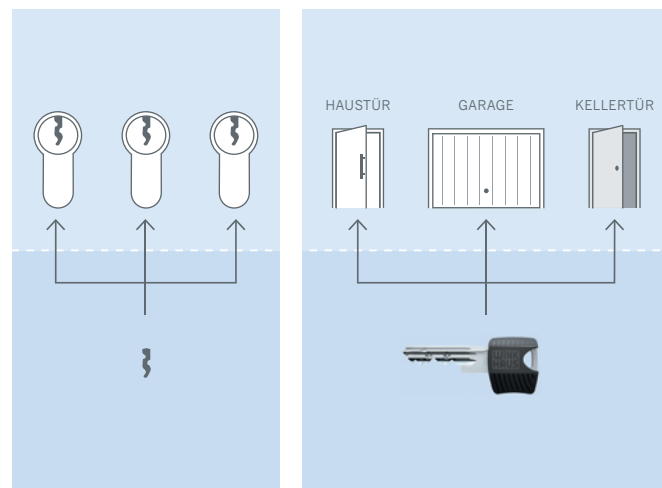

Für die einzelgesicherte Schließung.

Technische Features

- + Neues, zum Patent angemeldetes Profil
- + Technischer Kopierschutz am Schlüssel
- + Lange Schlüsselreide für moderne Schutzbeschläge
- + Optimierte Schlüsselspitze für besseren Einführkomfort
- + Serienmäßiger Pickingschutz
- + Sperrkugel mit Rippenabfrage
- + 5-Stift-System mit bis zu 8 Radialstiften

keyTec RPS.

Das vielseitige Schließsystem.

Für den Eigenbau individueller Schließanlagen

Das Schließsystem **keyTec RPS** verfügt über alle Eigenschaften des zuvor beschriebenen keyTec RPE; ein zusätzlicher Rippenstift macht das System noch vielseitiger und sicherer. Es ist das ideale System für den Eigenbau mittelgroßer Schließsysteme im Kundenauftrag. Das System keyTec RPS vereint Zuverlässigkeit, hohe Variabilität und attraktives Design in einem wegweisenden Produktkonzept.