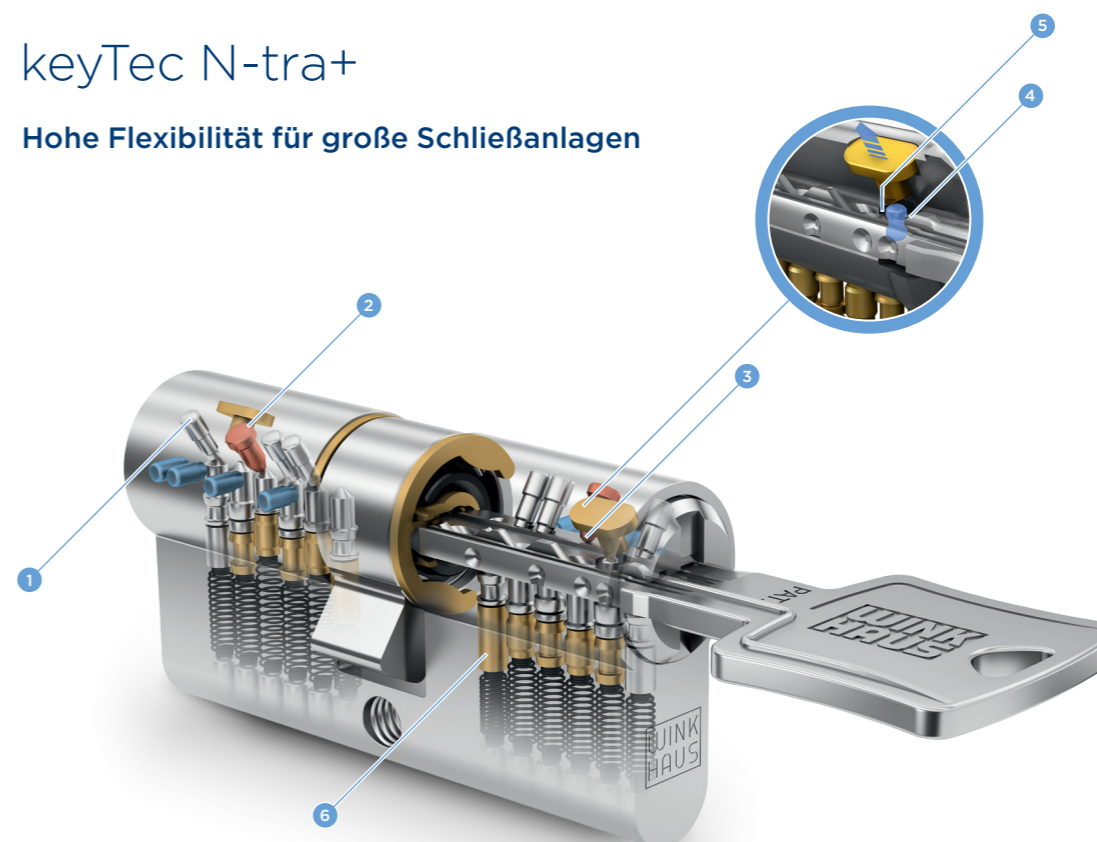

keyTec N-tra

Die komfortable Lösung für Objekte mittlerer Größe

- | | | |
|-------------------------------------|-------------------------------|------------------------------|
| 1 Sperrstift seitliche Schließebene | 3 Rippenprofil | 5 Verlängerte Schlüsselreide |
| 2 Profilabfragestift | 4 Ergonomischer Schlüsselkopf | 6 6 Stiftzuhaltungen |

keyTec N-tra ist die ideale Lösung für kleine bis mittelgroße Objekte. Mit der abgerundeten Schlüsselspitze und dem horizontalen Einschub lässt sich der Schlüssel noch leichter und sicherer in den Zylinder einführen. Dank der langen Schlüsselreide von 13,5 mm eignet sich das System bestens für moderne Schutzbeschläge.

Die Vorteile von keyTec N-tra im Überblick

- + 6 gefederte massive Zuhaltungen und bis zu 8 Radialstifte auf zwei Schließebenen
- + serienmäßiger Aufbohr- und Pickingschutz
- + Manipulationsschutz und Fangstiftfunktion
- + patentrechtlich geschützt
- + geeignet für Einzelgesicherte Schließungen und kleine bis mittlere Schließanlagen

keyTec N-tra+

Hohe Flexibilität für große Schließanlagen

- | | | |
|---------------------------------|------------------------------|----------------------|
| 1 Sperrstift obere Schließebene | 3 Abfrageelement | 5 AZE Protection |
| 2 Profilabfragestift | 4 Zusatzelement im Schlüssel | 6 6 Stiftzuhaltungen |