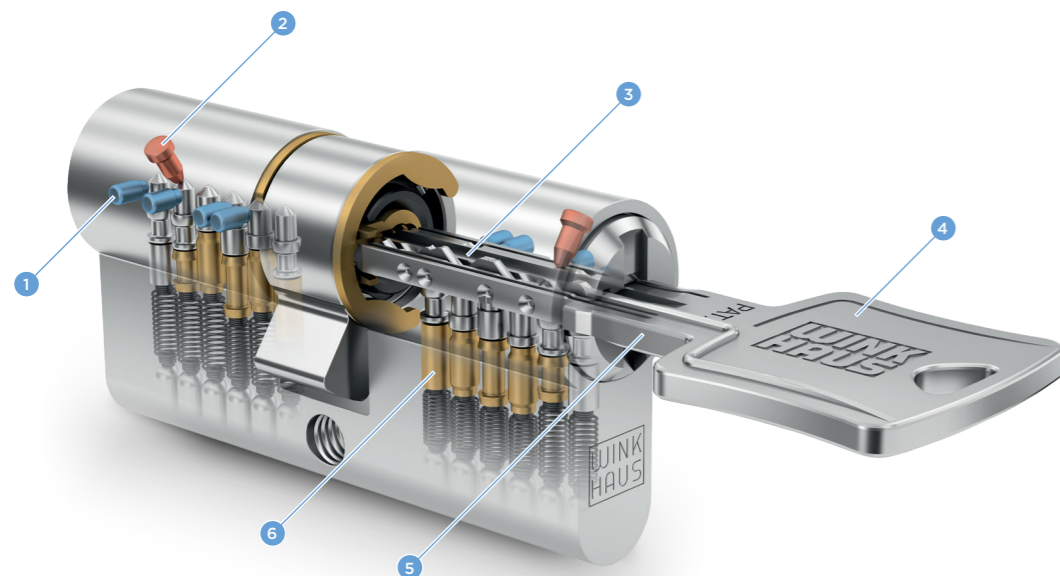

keyTec N-tra

Die komfortable Lösung für Objekte mittlerer Größe

1 Sperrstift seitliche Schließebene	3 Rippenprofil	5 Verlängerte Schlüsselreide
2 Profilabfragestift	4 Ergonomischer Schlüsselkopf	6 6 Stiftzuhaltungen

keyTec N-tra ist die ideale Lösung für kleine bis mittelgroße Objekte. Mit der abgerundeten Schlüsselspitze und dem horizontalen Einschub lässt sich der Schlüssel noch leichter und sicherer in den Zylinder einführen. Dank der langen Schlüsselreide von 13,5 mm eignet sich das System bestens für moderne Schutzbeschläge.

Die Vorteile von keyTec N-tra im Überblick

- + 6 gefederte massive Zuhaltungen und bis zu 8 Radialstifte auf zwei Schließebenen
- + serienmäßiger Aufbohr- und Pickingschutz
- + Manipulationsschutz und Fangstiftfunktion
- + patentrechtlich geschützt
- + geeignet für Einzelgesicherte Schließungen und kleine bis mittlere Schließanlagen